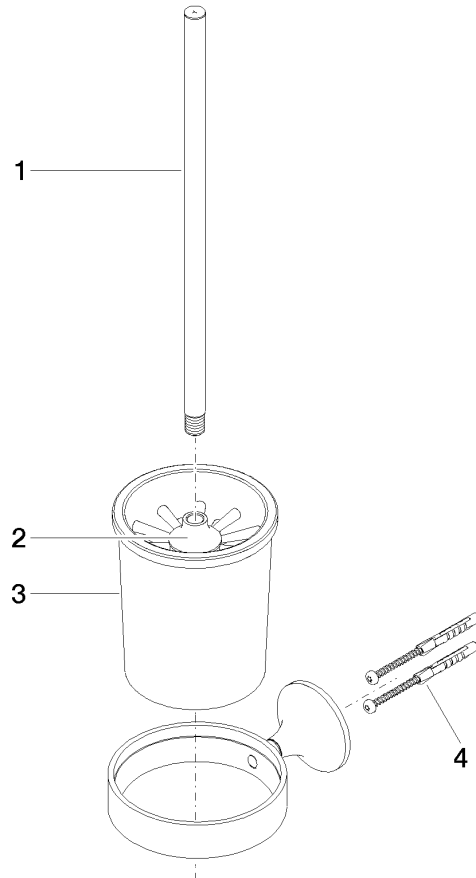

83 900 809

- Glas aus Kristallglas, matt
- Bürstenkopf, mattschwarz
- Breite 110 mm
- Höhe 421 mm
- Ausladung 158 mm

	Chrom	83 900 809-00
	Platin gebürstet	83 900 809-06
	Platin	83 900 809-08
	Dark Chrome	83 900 809-19
	Messing gebürstet (23kt Gold)	83 900 809-28
	Bronze gebürstet	83 900 809-42
	Champagne gebürstet (22kt Gold)	83 900 809-46
	Champagne (22kt Gold)	83 900 809-47
	Dark Platinum gebürstet	83 900 809-99

83 900 809

mm [inches]

83 900 809

Ersatzteile für die
anderen
Oberflächenvarianten
finden Sie hier: Platin
gebürstet

Ersatzteilstückliste

Nr.	Artikelnummer	Benennung	Verbaumenge	Lieferzeit
1	90 20 97 507 00-00	Griff	1	10
2	90 18 50 601 00 90	Buerste	1	2
3	90 90 04 008 00 82	Glas	1	2
4	05 30 31 025 00 90	Befestigungssatz	1	2