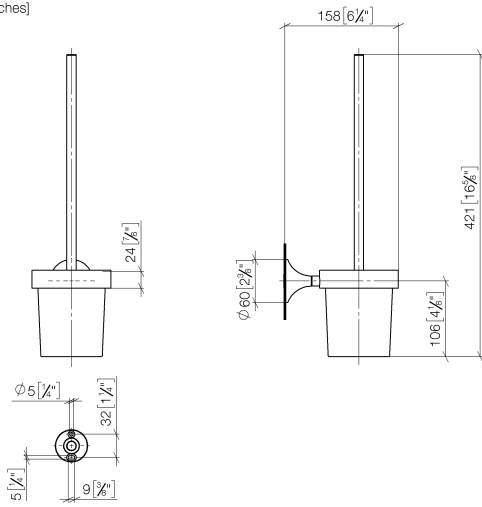

83 900 809

- Glas aus Kristallglas, matt
- Bürstenkopf, mattschwarz
- Breite 110 mm
- Höhe 421 mm
- Ausladung 158 mm

	Chrom	83 900 809-00
	Platin gebürstet	83 900 809-06
	Platin	83 900 809-08
	Dark Chrome	83 900 809-19
	Messing gebürstet (23kt Gold)	83 900 809-28
	Bronze gebürstet	83 900 809-42
	Champagne gebürstet (22kt Gold)	83 900 809-46
	Champagne (22kt Gold)	83 900 809-47
	Dark Platinum gebürstet	83 900 809-99

83 900 809

mm [inches]

83 900 809

Ersatzteile für die
anderen
Oberflächenvarianten
finden Sie hier: Platin
gebürstet

Ersatzteilstückliste

Nr.	Artikelnummer	Benennung	Verbaumenge	Lieferzeit
1	90 20 97 507 00-00	Griff	1	10
2	90 18 50 601 00 90	Buerste	1	2
3	90 90 04 008 00 82	Glas	1	2
4	05 30 31 025 00 90	Befestigungssatz	1	2